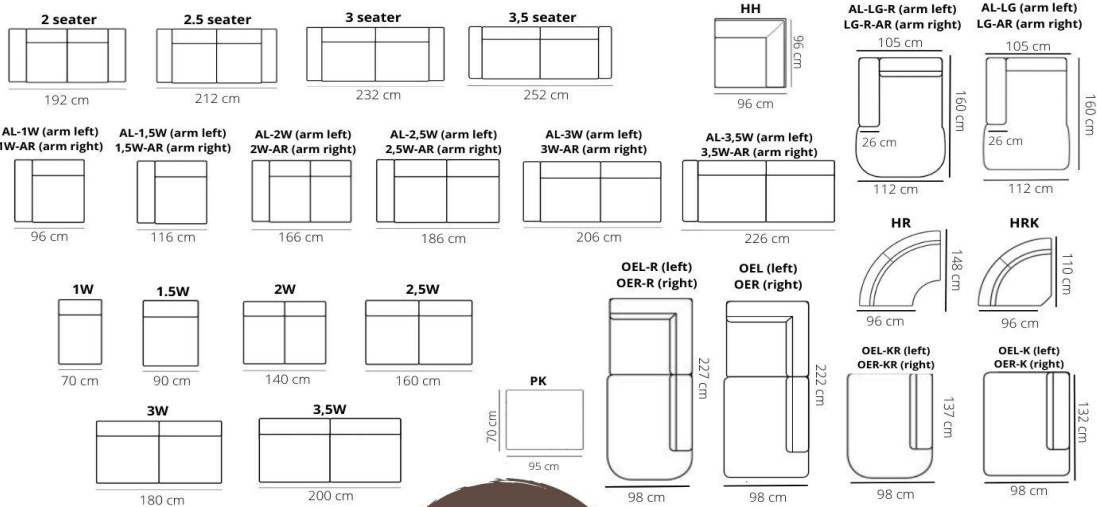

***Sofatable S Straight

92x55x40

724

*** Verkrijgbaar in de kleuren Black en Cacao, Brut

Let op!! De zijkanten van de elementen moeten afgestoffeerd worden wanneer de table tussen de elementen komt te staan.

meerprijs afstoffen per zijkant: stof / L60 77
leer 132

Let op: Door het gebruik van verschillende mallen kunnen stiknaden van modellen in stof afwijkend zijn t.o.v de stiknaden van dezelfde modellen in leer

Alle maten zijn bij benadering, technische en stylistische veranderingen voorbehouden! Typefouten voorbehouden!

SHADOW

ELEMENTS

STITCHING

flat seam

LEGS

NNA
black or alu

HEIGHT: 82 cm
DEPTH: 95 cm
SEAT DEPTH: 58 cm
SEAT HEIGHT: 47 cm
ARM HEIGHT: 65 cm