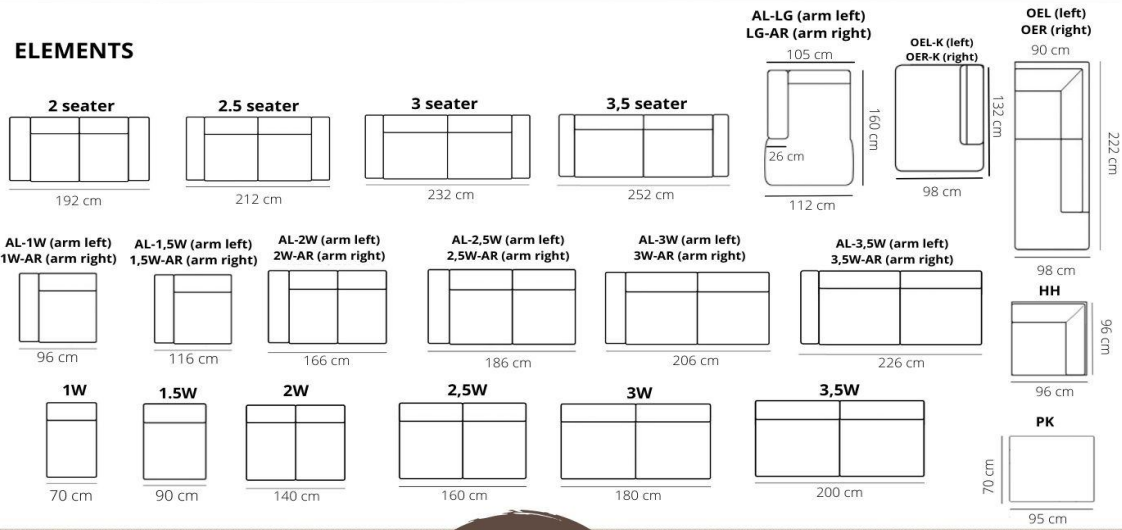

ELEMENTS

STITCHING

pinched seam

LEGS

NNA black or metal look

HEIGHT: 82 cm
DEPTH: 95 cm
SEAT DEPTH: 58 cm
SEAT HEIGHT: 47 cm
ARM HEIGHT: 65 cm

PRODUCT INFO

FRAME

beechwood

chipboard

FILLING

BACK

foam HR 30

fibre wool

elastic belts

SUSPENSION

SEAT

foam HR 40

fibre wool

no-sag springs

STRATOS

slanted arm
drawn in back cushion

STERLING

slanted arm
flat back cushion

SILVER

straight arm
flat back cushion

SULLIVAN

straight arm
drawn in back cushion