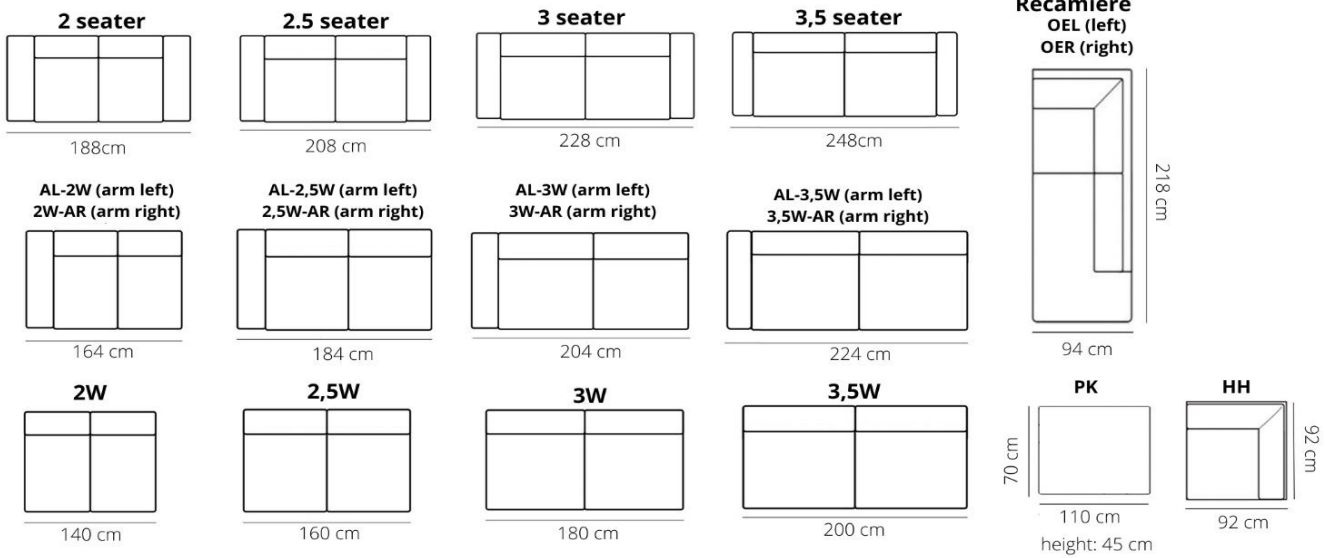

ASPEN

* Africa Walnut

1-1-2026

Verkoopprijs 2026

	LEDER <u>D</u>	LEDER <u>R</u>	LEDER <u>S</u>	STOF <u>S1</u>	L.60 STOF <u>S2</u>	STOF <u>S3</u>
2 zits	2.046	2.231	2.455	1.357	1.485	2.046
2½ zits	2.171	2.378	2.638	1.443	1.571	2.171
3 zits	2.288	2.526	2.816	1.637	1.784	2.288
3½ zits	2.464	2.739	3.038	1.784	1.934	2.464
2 zits met 1 arm	1.771	1.927	2.094	1.144	1.225	1.771
2½ zits met 1 arm	1.888	2.075	2.273	1.236	1.316	1.888
3 zits met 1 arm	2.015	2.222	2.451	1.428	1.522	2.015
3½ zits met 1 arm	2.189	2.429	2.673	1.571	1.670	2.189
2 zits zonder armen	1.674	1.824	1.971	1.076	1.137	1.674
2½ zits zonder armen	1.795	1.971	2.152	1.166	1.228	1.795
3 zits zonder armen	1.921	2.125	2.334	1.357	1.437	1.921
3½ zits zonder armen	2.097	2.332	2.556	1.505	1.586	2.097
haakse hoek 90° HH	1.269	1.373	1.560	911	1.023	1.269
open eiland OE	2.334	2.519	2.862	1.696	1.751	2.334
hocker	763	818	884	620	675	763

ASPEN

ELEMENTS

STITCHING

flat seam

LEGS

NNE black or alu

HEIGHT: 82 cm
DEPTH: 95 cm
SEAT DEPTH: 60 cm
SEAT HEIGHT: 45 cm
ARM HEIGHT: 65 cm

PRODUCT INFO