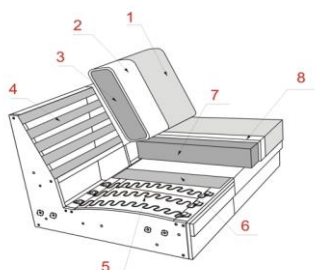

verwerkte materialen

ROMP	: Verlijmd massiefhouten romp; Spaanplaat E-1 ; Multiplex; Stoffeer board;
ZIT	: Nosagveren; Schuim HR 38kg/m3; Diolenwattenafdeklaag;
RUG	: Elastische singelbanden; Schuim 25kg/m3; Diolenwattenafdeklaag;
POTEN	: Metaal