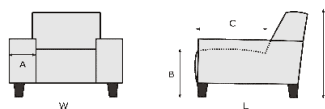

Let op!

A =
B = 46 cm
C = 53 cm
H = 87 cm
L = 87 cm