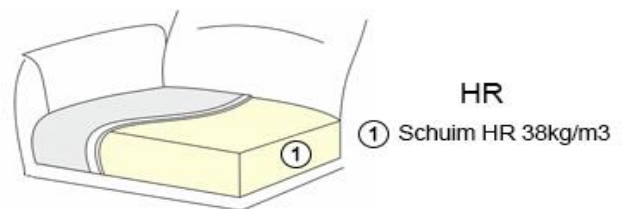

Uitvoering

Fauteuil: laag en hoog

Draaifauteuil (Draaisysteem draait 360 graden) ; laag en hoog

Zitcomfort soorten

- VP als standaard
- HR als optie tegen meerprijs

Draaifauteuil kan alleen op metalen poten worden geleverd (KMF11); metalen poten verkrijgbaar in de kleuren: zwart in de prijs; RVS tegen meerprijs.

Fauteuil kan op metalen frame (MR) of op houten frame (HR) - tegen meerprijs - worden geleverd; metalen frame alleen verkrijgbaar in zwart.

Voor beschikbare houtskleuren: zie houtstalen bundel DFM

Zithoogte ca 45 cm.