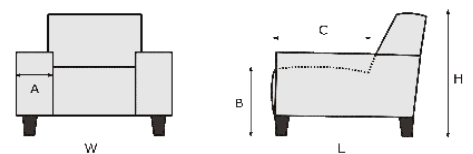

Bij de aangegeven maten kunnen afwijkingen ontstaan (+/- 5cm).

Bij het samenstellen van de modellen; noteren van links naar rechts (voorstaand).

A = 9

B = 45 cm

C = 53 cm

H = 87 cm

L = 82 cm

NL PRIJSLIJST RONNY				
Artikel code	1002 Sessel	100244 Sessel hoch	1002D Drehsessel	100244D Drehsessel Hoch
OMSCHRIJVING	Fauteuil	Fauteuil hoog	Draaifauteuil	Draaifauteuil hoog
BREEDTE (W)	76 cm	76 cm	76 cm	76 cm
DIEPTE (L)	82 cm	85 cm	82 cm	85 cm
HOOGTE (H)	87 cm	100 cm	87 cm	100 cm
ZITHOOGTE (B) & ZITDIEPTE (C)	45 cm & 53 cm	45 cm & 53 cm	45 cm & 53 cm	45 cm & 53 cm
QBM	0.6 qbm	0.72 qbm	0.6 qbm	0.72 qbm
Stof	EUR	EUR	EUR	EUR
2	607	708	658	755
3	625	722	673	770
4	649	746	700	796
5	667	766	717	814
6	680	779	730	827
7	711	807	759	858
8	739	836	790	887
9	779	878	827	924
Leer	EUR	EUR	EUR	EUR
L10 (W1)	821	917	869	968
L20 (W2)	843	944	893	990
L30 (WM/W9/W12/RETRO)	909	1.005	957	1.056
L40 (W10/W11/WR)	986	1.082	1.036	1.133
L50	1.063	1.166	1.115	1.219
Meerprijs	EUR	EUR	EUR	EUR
HR	15	15	15	15
KMF11 RVS			84	84
HR1 houten frame	95	95		