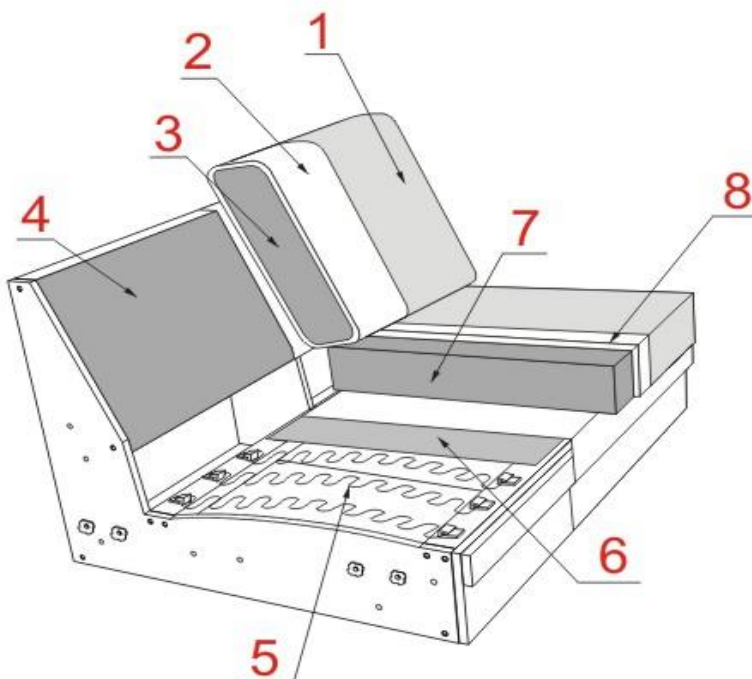

RONNY

Produktinformatie

verwerkte materialen

ROMP	: Verlijmd massiefhouten romp; Meubelplaat; Beaverboard;
ZIT	: Nosagveren; Var.1 - VP (Schuim 35kg/m3); Var.2 - HR (Schuim HR 38kg/m3); Diolenwattenafdeklaag;
RUG	: Schuim HR 30kg/m3; Diolenwattenafdeklaag;
POTEN	: Metaal; Hout

Fauteuil kan op metalen frame (MR) of op houten frame (HR) - tegen meerprijs - worden geleverd; metalen frame alleen verkrijgbaar in zwart.

Voor beschikbare houtskleuren: zie houtstalen bundel DFM

Zithoogte ca 45 cm.

Bij de aangegeven maten kunnen afwijkingen ontstaan (+/- 5cm).

Bij het samenstellen van de modellen; noteren van links naar rechts (voorstaand).

A = 9

B = 45 cm

C = 53 cm

H = 87 cm

L = 82 cm

NL PRIJSLIJST RONNY				
Artikel code	1002 Sessel	100244 Sessel hoch	1002D Drehsessel	100244D Drehsessel Hoch
OMSCHRIJVING	Fauteuil	Fauteuil hoog	Draaifauteuil	Draaifauteuil hoog
BREEDTE (W)	76 cm	76 cm	76 cm	76 cm
DIEPTE (L)	82 cm	85 cm	82 cm	85 cm
HOOGTE (H)	87 cm	100 cm	87 cm	100 cm
ZITHOOGTE (B) & ZITDIEPTE (C)	45 cm & 53 cm	45 cm & 53 cm	45 cm & 53 cm	45 cm & 53 cm
QBM	0.6 qbm	0.72 qbm	0.6 qbm	0.72 qbm
Stof	EUR	EUR	EUR	EUR
2	607	708	658	755
3	625	722	673	770
4	649	746	700	796
5	667	766	717	814
6	680	779	730	827
7	711	807	759	858
8	739	836	790	887
9	779	878	827	924
Leer	EUR	EUR	EUR	EUR
L10 (W1)	821	917	869	968
L20 (W2)	843	944	893	990
L30 (WM/W9/W12/RETRO)	909	1.005	957	1.056
L40 (W10/W11/WR)	986	1.082	1.036	1.133
L50	1.063	1.166	1.115	1.219
Meerprijs	EUR	EUR	EUR	EUR
HR	15	15	15	15
KMF11 RVS			84	84
HR1 houten frame	95	95		