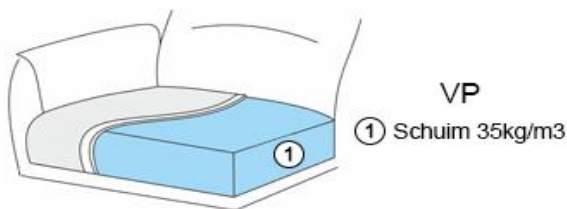

Uitvoering

Fauteuil: laag en hoog

Draaifauteuil (Draaisysteem draait 360 graden) ; laag en hoog

Zitcomfort soorten

- VP als standaard
- HR als optie tegen meerprijs

Draaifauteuil kan alleen op metalen poten worden geleverd (KMF11); metalen poten verkrijgbaar in de kleuren: zwart in de prijs; RVS tegen meerprijs.

Fauteuil kan op metalen frame (MR) of op houten frame (HR) - tegen meerprijs - worden geleverd; metalen frame alleen verkrijgbaar in zwart.

Voor beschikbare houtskleuren: zie houtstalen bundel DFM

Zithoogte ca 45 cm.