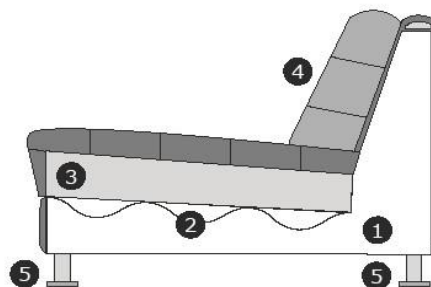

Longchair links of rechts

B- 105 cm.  
H- 79 cm.  
D- 220 cm.

Divan links oder rechts

B- 145 cm.  
H- 79 cm.  
D- 160 cm.

hoekdeel

B- 108 cm.  
H- 79 cm.                      H- 45 cm. D- 108 cm.  
D- 110 cm.

Hocker ± 95x110 cm.

B- 95 cm.

Hocker ± 55x110 cm.

B- 55 cm.  
H- 45 cm.    H- 79 cm. D- 110 cm.    D- 110 cm.

Loungezit met 1 arm links of rechts

B- 150 cm

Zithoogte/diepte: ± 45/70 cm.

Armhoogte/Breedte: ± 60/30 cm.

Model is standaard door gestoffeerd en verbinding d.m.v. z.g. krokodillen.

Verklaring van doorsnee tekening:

- 1) Romp: Houtvezelplaat, Grenen regels, Hardhout, Hardboard
- 2) Zitvering: Nosag veren
- 3) Zitvulling: HR3032 schuim afgedekt door veren en siliconenvezels.
- 4) Rugvulling: Hardboard. Rugvulling: met veren en siliconenvezels
- 5) Poot mogelijkheden: zwart (plastic)