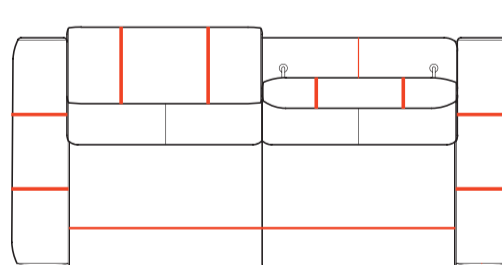

art. nr. 42665

136x88/106x98/105 cm

2,5-zits zonder arm

art. nr. 42666

156x88/106x98/105 cm

3-zits zonder arm

art. nr. 42667

166x88/106x98/105 cm

Poef

art. nr. 42663

84x48x61 cm

Hoek

art. nr. 42664

97x88/106x103 cm

Stof

Leder*

GR 0	GR 1	GR 2	GR 3	GR 15	GR 20	GR 25	GR 30	GR 40
✓	✓	✓	✓	✓	✓	✓	✓	✓

- Verkrijgbaar in stof en leder
- Bij de uitvoering in leder, komt er een extra stiknaad over de zitting, armleuningen & hoofdsteunen
- Hoogwaardig Supreme Foam
- Optie: pocketvering of pocket memory +
- Optie: elektrisch verstelbaar
- Optie: USB connector (kan enkel indien optie elektrisch verstelbaar gekozen is)
- Optie: design poot (alleen mogelijk bij armleuning)