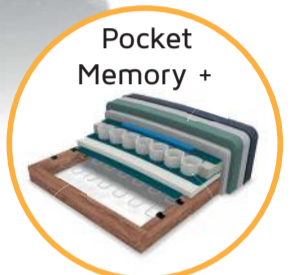

HAPPY@HOME

Optie:
electrische
verstelling

Pocket
Vering

Optioneel

Pocket
Memory +

Optioneel

Casablanca

2-zits