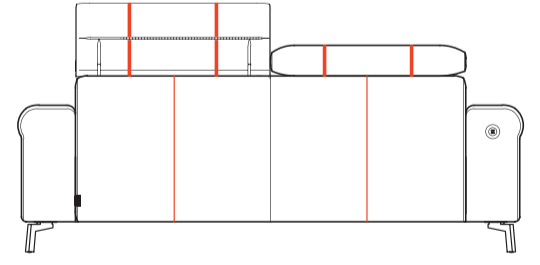

art. nr. 42665

136x88/106x98/105 cm

2,5-zits zonder arm

art. nr. 42666

156x88/106x98/105 cm

3-zits zonder arm

art. nr. 42667

166x88/106x98/105 cm

Poef

art. nr. 42663

84x48x61 cm

Hoek

art. nr. 42664

97x88/106x103 cm

Stof

Leder*

GR 0	GR 1	GR 2	GR 3	GR 15	GR 20	GR 25	GR 30	GR 40
✓	✓	✓	✓	✓	✓	✓	✓	✓

- Verkrijgbaar in stof en leder
- Bij de uitvoering in leder, komt er een extra stiknaad over de zitting, armleuningen & hoofdsteunen
- Hoogwaardig Supreme Foam
- Optie: pocketvering of pocket memory +
- Optie: elektrisch verstelbaar
- Optie: USB connector (kan enkel indien optie elektrisch verstelbaar gekozen is)
- Optie: design poot (alleen mogelijk bij armleuning)