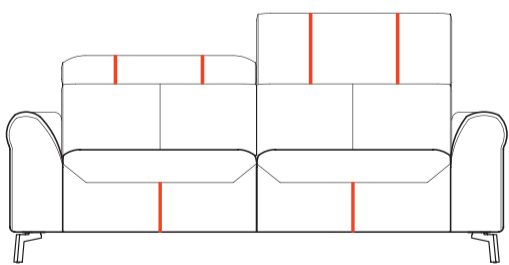

art. nr. 42665

136x88/106x98/105 cm

2,5-zits zonder arm

art. nr. 42666

156x88/106x98/105 cm

3-zits zonder arm

art. nr. 42667

166x88/106x98/105 cm

Poef

art. nr. 42663

84x48x61 cm

Hoek

art. nr. 42664

97x88/106x103 cm

Stof

Leder*

GR 0	GR 1	GR 2	GR 3	GR 15	GR 20	GR 25	GR 30	GR 40
✓	✓	✓	✓	✓	✓	✓	✓	✓

- Verkrijgbaar in stof en leder
- Bij de uitvoering in leder, komt er een extra stiknaad over de zitting, armleuningen & hoofdsteunen
- Hoogwaardig Supreme Foam
- Optie: pocketvering of pocket memory +
- Optie: elektrisch verstelbaar
- Optie: USB connector (kan enkel indien optie elektrisch verstelbaar gekozen is)
- Optie: design poot (alleen mogelijk bij armleuning)