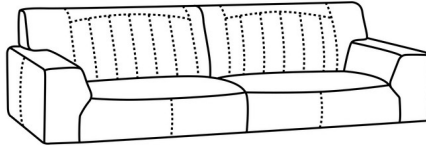

POWER

Concept

1. RUG

2. POOT

3. POOTHOOGTE

4. OPSTELLING

5. BEKLEDING EN STIKSEL

POWER Concept

STAPPENPLAN

Om de keuzes voor u te vergemakkelijken, is er een stappenplan opgesteld. Wanneer u bij elke stap uw keuze maakt, creëert u uiteindelijk uw unieke zitmeubel.

1. KIES UW RUG

U heeft de keuze uit 3 verschillende ruggen.

Rug A

Rug B

Rug C

2. KIES UW POOT

U heeft de keuze uit 3 verschillende poten.

Poot 1

Poot 2

Poot 3

3. KIES UW POOTHOOGTE

U heeft de keuze uit **17,5 cm** en **19,5 cm**.

POWER

Concept

4. OPSTELLING

De onderstaande tekeningen geven alle mogelijkheden weer.
Bijvoorbeeld mogelijk als 2 zits, 3 zits en een hoekopstelling.