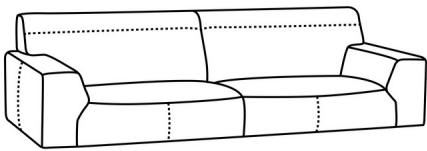

POWER

Concept

1. RUG

2. POOT

3. POOTHOOGTE

4. OPSTELLING

5. BEKLEDING EN STIKSEL

POWER Concept

STAPPENPLAN

Om de keuzes voor u te vergemakkelijken, is er een stappenplan opgesteld. Wanneer u bij elke stap uw keuze maakt, creëert u uiteindelijk uw unieke zitmeubel.

1. KIES UW RUG

U heeft de keuze uit 3 verschillende ruggen.

Rug A

Rug B

Rug C

2. KIES UW POOT

U heeft de keuze uit 3 verschillende poten.

Poot 1

Poot 2

Poot 3

3. KIES UW POOTHOOGTE

U heeft de keuze uit **17,5 cm** en **19,5 cm**.

POWER

Concept

4. OPSTELLING

De onderstaande tekeningen geven alle mogelijkheden weer.
Bijvoorbeeld mogelijk als 2 zits, 3 zits en een hoekopstelling.