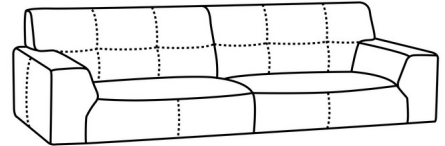

POWER

Concept

1. RUG

2. POOT

3. POOTHOOGTE

4. OPSTELLING

5. BEKLEDING EN STIKSEL

POWER Concept

STAPPENPLAN

Om de keuzes voor u te vergemakkelijken, is er een stappenplan opgesteld. Wanneer u bij elke stap uw keuze maakt, creëert u uiteindelijk uw unieke zitmeubel.

1. KIES UW RUG

U heeft de keuze uit 3 verschillende ruggen.

Rug A

Rug B

Rug C

2. KIES UW POOT

U heeft de keuze uit 3 verschillende poten.

Poot 1

Poot 2

Poot 3

3. KIES UW POOTHOOGTE

U heeft de keuze uit **17,5 cm** en **19,5 cm**.

POWER

Concept

4. OPSTELLING

De onderstaande tekeningen geven alle mogelijkheden weer.
Bijvoorbeeld mogelijk als 2 zits, 3 zits en een hoekopstelling.