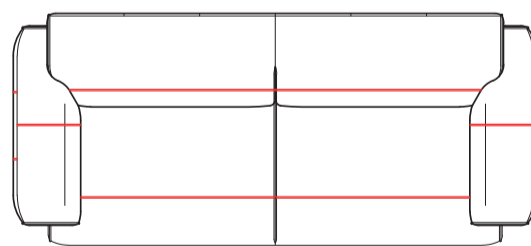

Stof

Leder*

GR 0	GR 1	GR 2	GR 3	GR 15	GR 20	GR 25	GR 30	GR 40
✓	✓	✓	✓	✓	✓	✓	✓	

* bij ledervariant komen er extra stiknaden (rood) bij t.o.v de stofvariant

- in **stof** en **leder** verkrijgbaar
- Hoogwaardig zitcomfort met **Supreme foam**
- Keuze uit 2 poten; **RVS** en **metaal zwart**
- Optioneel: **pocketvering**.