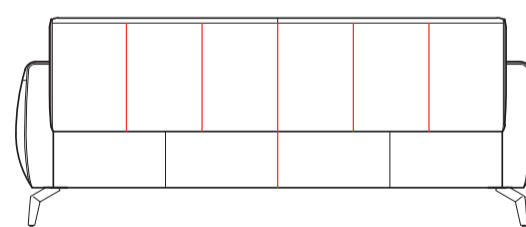

Stof

Leder*

GR 0	GR 1	GR 2	GR 3	GR 15	GR 20	GR 25	GR 30	GR 40
✓	✓	✓	✓	✓	✓	✓	✓	

* bij ledervariant komen er extra stiknaden (rood) bij t.o.v de stofvariant

- in **stof** en **leder** verkrijgbaar
- Hoogwaardig zitcomfort met **Supreme foam**
- Keuze uit 2 poten; **RVS** en **metaal zwart**
- Optioneel: **pocketvering**.