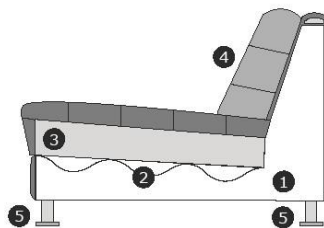

B- 211 cm.  
H- 82 cm.  
D- 94 cm.

B- 182 cm.  
H- 82 cm.  
D- 94 cm.

B- 212 cm.  
H- 82 cm.  
D- 94 cm.

2-zits arm L of R

3-zits arm L of R

In een enkel geval kan het voorkomen dat de door u gewenste stof niet op een model verwerkt kan worden. EasySofa zal dan zo spoedig mogelijk contact met u opnemen zodat een alternatief stof uitgekozen kan worden. onder voorbehoud van typefouten / afwijkingen in afmeting tot 3% zijn mogelijk

Op alle opdrachten zijn onze algemene voorwaarden van toepassing  
gedeponeerd bFranco leverbedrag vanaf € 1000,00 bij de Kamer van  
Koophandel te Tiel onder nummer 30232893

1-zits/Fauteuil

B- 130 cm.  
H- 82 cm.  
D- 94 cm.

Hoeelement

B- 94 cm.  
H- 82 cm.  
D- 94 cm.

Zithoogte/diepte: ± 52/63 cm.  
Armhoogte/Breedte: ± 82/32 cm.