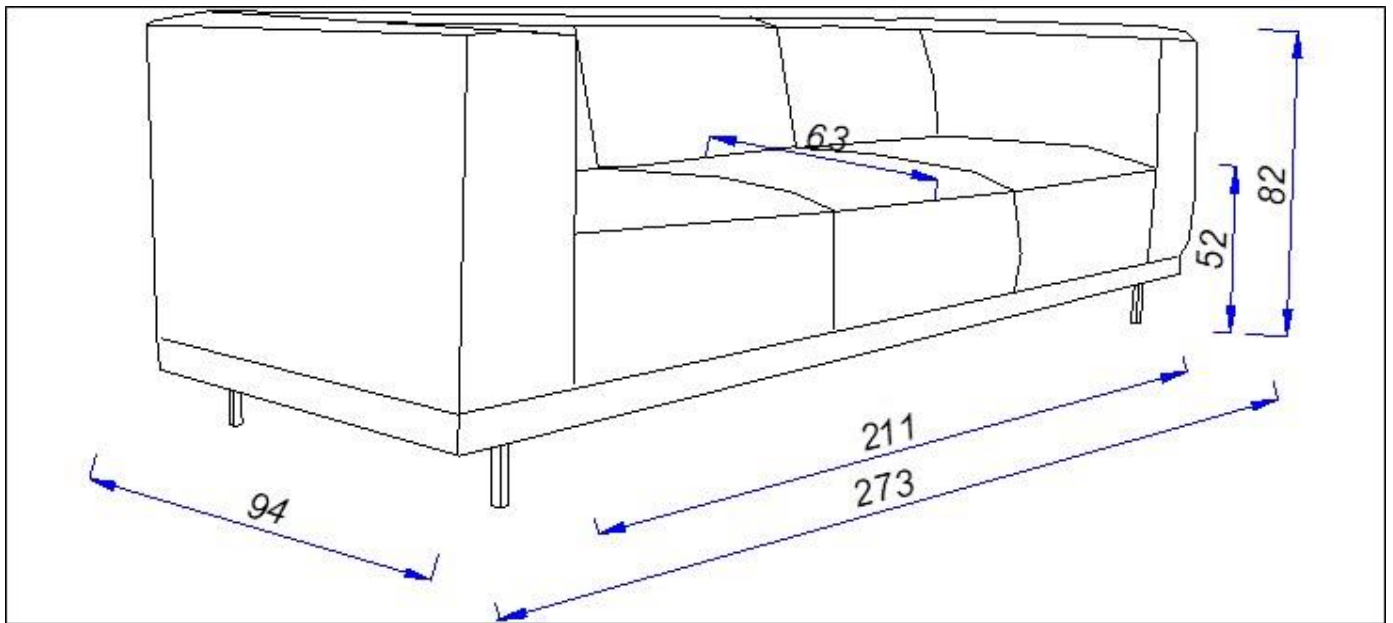

4-zits	3-zits	2-zits	1-zits / Fauteuil	3-zits (alleen arm links of rechts)	2-zits (alleen arm links of rechts)	Hoek- element
A	€ 1.677	€ 1.506	€ 1.281	€ 971	€ 1.324	€ 1.098	€ 805
B	€ 1.732	€ 1.558	€ 1.328	€ 1.006	€ 1.368	€ 1.138	€ 832
C	€ 1.783	€ 1.602	€ 1.363	€ 1.035	€ 1.403	€ 1.165	€ 852
D	€ 1.839	€ 1.653	€ 1.411	€ 1.071	€ 1.446	€ 1.205	€ 884
E	€ 1.891	€ 1.701	€ 1.455	€ 1.106	€ 1.486	€ 1.241	€ 912
F	€ 1.942	€ 1.744	€ 1.495	€ 1.134	€ 1.522	€ 1.272	€ 931
G	€ 1.998	€ 1.796	€ 1.542	€ 1.169	€ 1.566	€ 1.312	€ 963
H	€ 2.105	€ 1.891	€ 1.625	€ 1.232	€ 1.645	€ 1.379	€ 1.011
I	€ 2.212	€ 1.990	€ 1.716	€ 1.304	€ 1.728	€ 1.455	€ 1.071
J	€ 2.319	€ 2.085	€ 1.799	€ 1.368	€ 1.803	€ 1.518	€ 1.114

Stofgroepen voor Easy Sofa Stoffencollectie:

Zie overzicht

In een enkel geval kan het voorkomen dat de door u gewenste stof niet op een model verwerkt kan worden. EasySofa zal dan zo spoedig mogelijk contact met u opnemen zodat een alternatief stof uitgekozen kan worden, onder voorbehoud van typefouten / afwijkingen in afmeting tot 3% zijn mogelijk

Op alle opdrachten zijn onze algemene voorwaarden van toepassing

gedeponeerd bFranco leverbedrag vanaf € 1000,00 bij de Kamer van

Koophandel te Tiel onder nummer 30232893