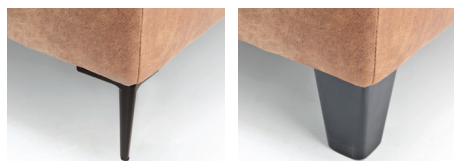

DANIQUE

hoogte 84 cm*
zithoogte 43 cm*
zitdiepte 57 cm

Productinfo

- Romp** Opgebouwd uit beuken regels voor wat betreft het dragende gedeelte in combinatie met milieuvriendelijk vezelplaat. Gehele romp voorzien van polyether en dacron.
- Vering** Nozag stalen veren afgedekt met polyamide.
- Zitkussen** Koudschuim HR 38 afgedekt met dacron.
- Rugkussen** Opgebouwd uit schottenkamers voorzien van conforel. Conforel is een gesiliconiseerde holle vezel die zeer veerkrachtig is.
- Beschikbaar in Categorie** Leverbaar in onze gehele stof en leercollectie.

Opties

Stiknaden

N.v.t.

Stiksel

Meekleurend stiksel

Contrast stiksel

Poot

Metalen hoekpoot
zwart

Houten taps
toelopende poot
(blank, koloniaal,
zwart)

Keuze uit twee ver-
schillende hoogtes:
15 cm (standaard)
17 cm

Elementen

- | | | | |
|--------------------------------------|---------------------------------------|---|--|
| 1 zits arm links
96 x 105 cm | 1 zits arm rechts
96 x 105 cm | 1 zits zonder armen
96 x 80 cm | zithoek rond
110 x 110 cm |
| | | |
<i>zitdiepte 65 cm</i> |
| 2 zits arm links
96 x 155 cm | 2 zits arm rechts
96 x 155 cm | 2 zits
96 x 180 cm | 3 zits arm links
96 x 185 cm |
| | | | |
| 3 zits arm rechts
96 x 185 cm | 3 zits
96 x 210 cm | zithoek + ottomane links
203 x 96 cm | zithoek + ottomane rechts
203 x 96 cm |
| | | | |
| 1 zits ottomane links
96 x 120 cm | 1 zits ottomane rechts
96 x 120 cm | 3 zits ottomane links
96 x 200 cm | 3 zits ottomane rechts
96 x 200 cm |
| | | | |