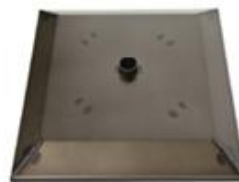

F) VOET METAAL
F1) VOET METAAL ZWART

MEERPRIJS 54