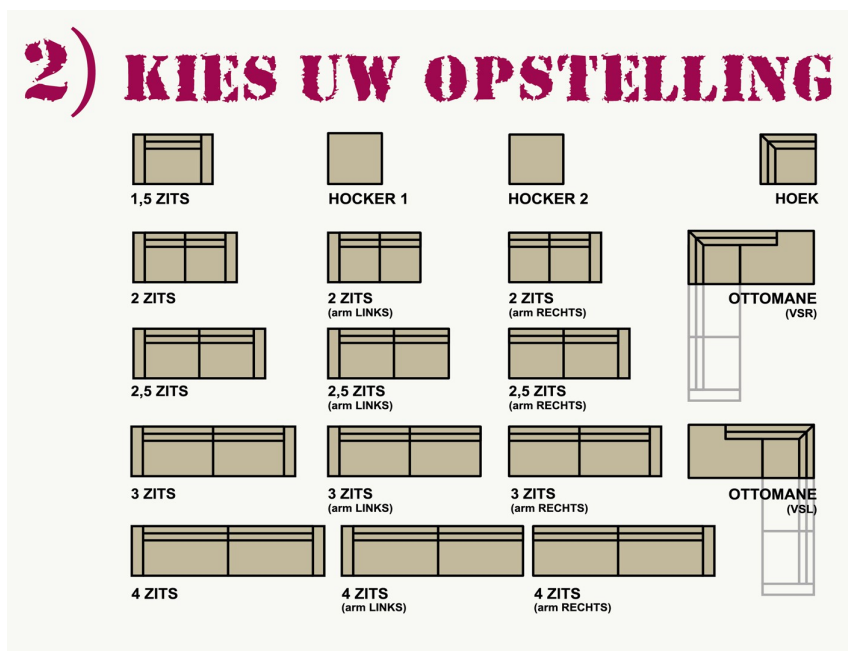

DYSON

JAZZ

CRYSTAL

DELTA-1

DELTA-2

DELTA

concept

2. OPSTELLING

De onderstaande tekeningen geven alle mogelijkheden weer.
Bijvoorbeeld mogelijk als 1,5 zits, 2 zits, 2,5 zits en hoekopstelling.

* Uitzondering: bij de modellen Crystal, Dyson, Jazz zijn niet alle opstellingen mogelijk!