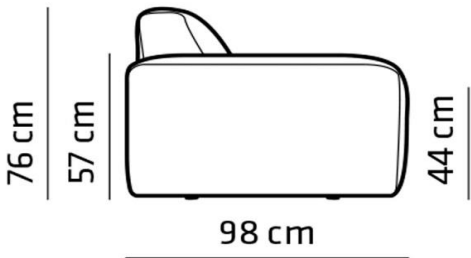

200 cm

3-SEATER

230 cm

4-SEATER

256 cm

PK

75 x 45 x 75 cm

PG

100 x 45 x 75 cm

BEAUMONT

1W

62 cm

AL-1W / 1W-AR

86 cm

2W

122 cm

98 cm

57 cm

4W

212 cm

LK

85 cm

161 cm

LG

100 cm

161 cm

OE

98 cm

122 cm

HH

96 cm

96 cm