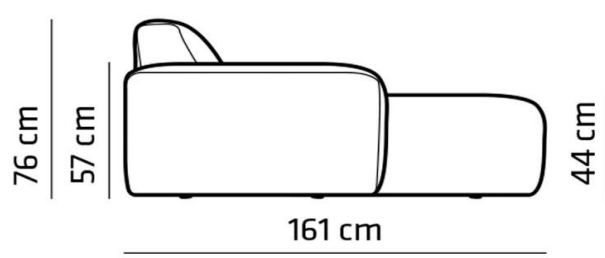

200 cm

3-SEATER

230 cm

4-SEATER

256 cm

PK

75 x 45 x 75 cm

PG

100 x 45 x 75 cm

BEAUMONT

1W

62 cm

AL-1W / 1W-AR

86 cm

2W

122 cm

98 cm

57 cm

4W

212 cm

LK

85 cm

161 cm

LG

100 cm

161 cm

OE

98 cm

122 cm

HH

96 cm

96 cm